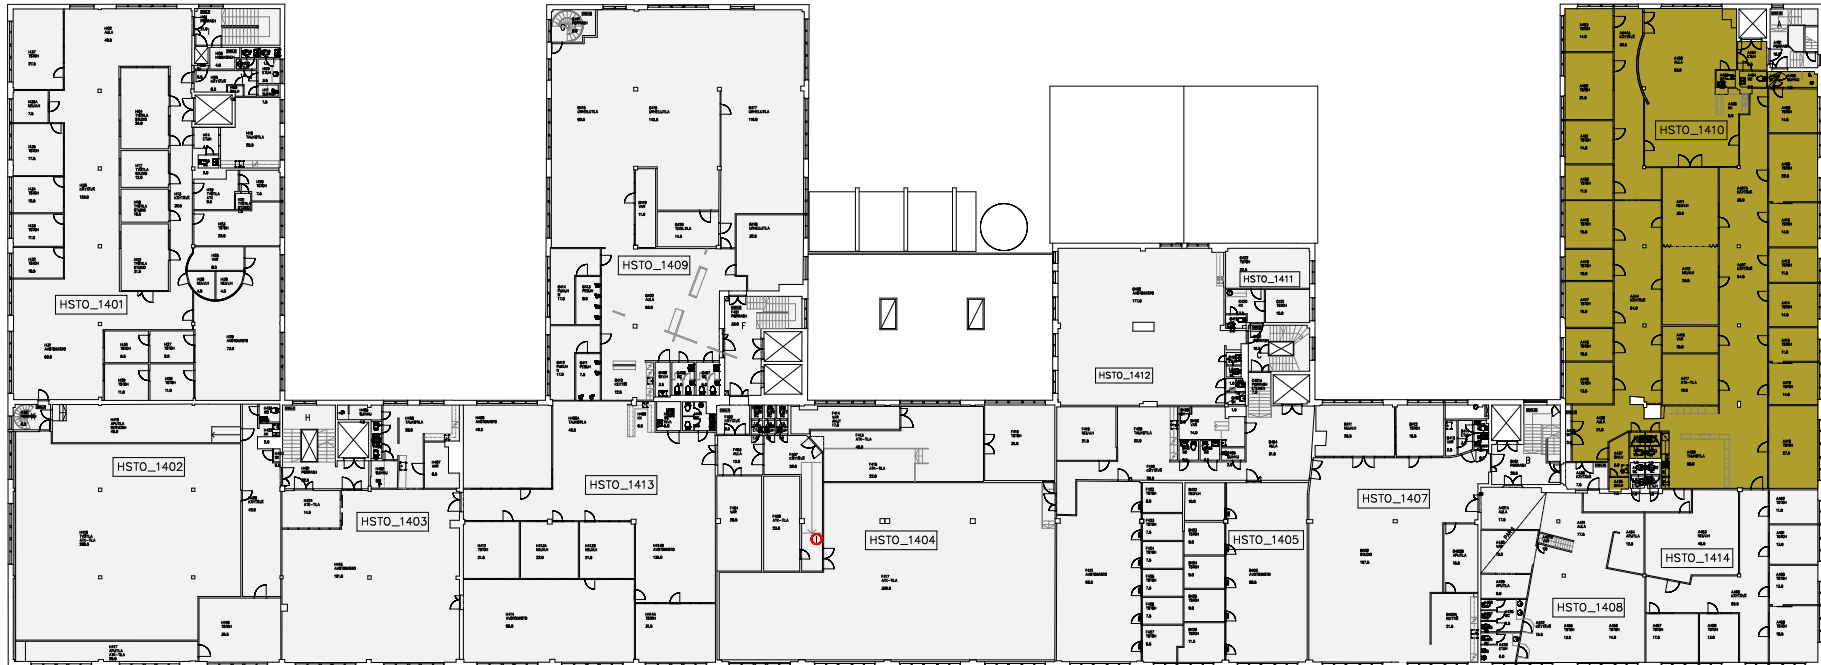

Tilanne 09.06.2022

Huoneistot  
Kiviaidankatu 2  
(4.KERROS)

 HSTO\_1410 (772.50 m<sup>2</sup>)

Tilanne 09.06.2022

Huoneistot  
Kiviaidankatu 2  
(4.KERROS)

■ HSTO\_1410 (772.50 m<sup>2</sup>)