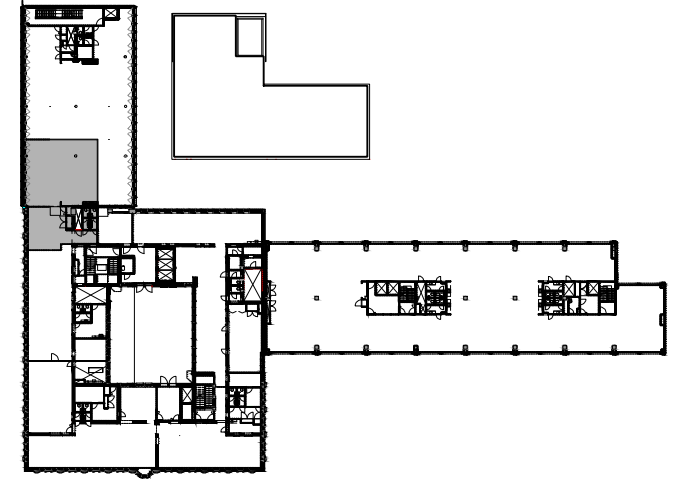

SILTASAARI 10
 Siltasaarenkatu 10
 00530 Helsinki

TILA S6.4A
 213 m²

TILATEHOKKUUS: 12 m²/hlö
HENKILÖMÄÄRÄ: 18 hlö:ä
 (TYÖPISTEEN KOKO 1600mm)

LOUNGE

TAUKOTILA

HILJ. TILA
 (NEUVOTTELU)

AVOIN
 TOIMISTOTILA

KÄYTÄVÄ

WC (2KPL) &
 AVUSTAVAT TILAT

MITTAKAAVA 1:100

(KALUSTEET VIITEELLISIÄ)

POISTUMISTIET ←