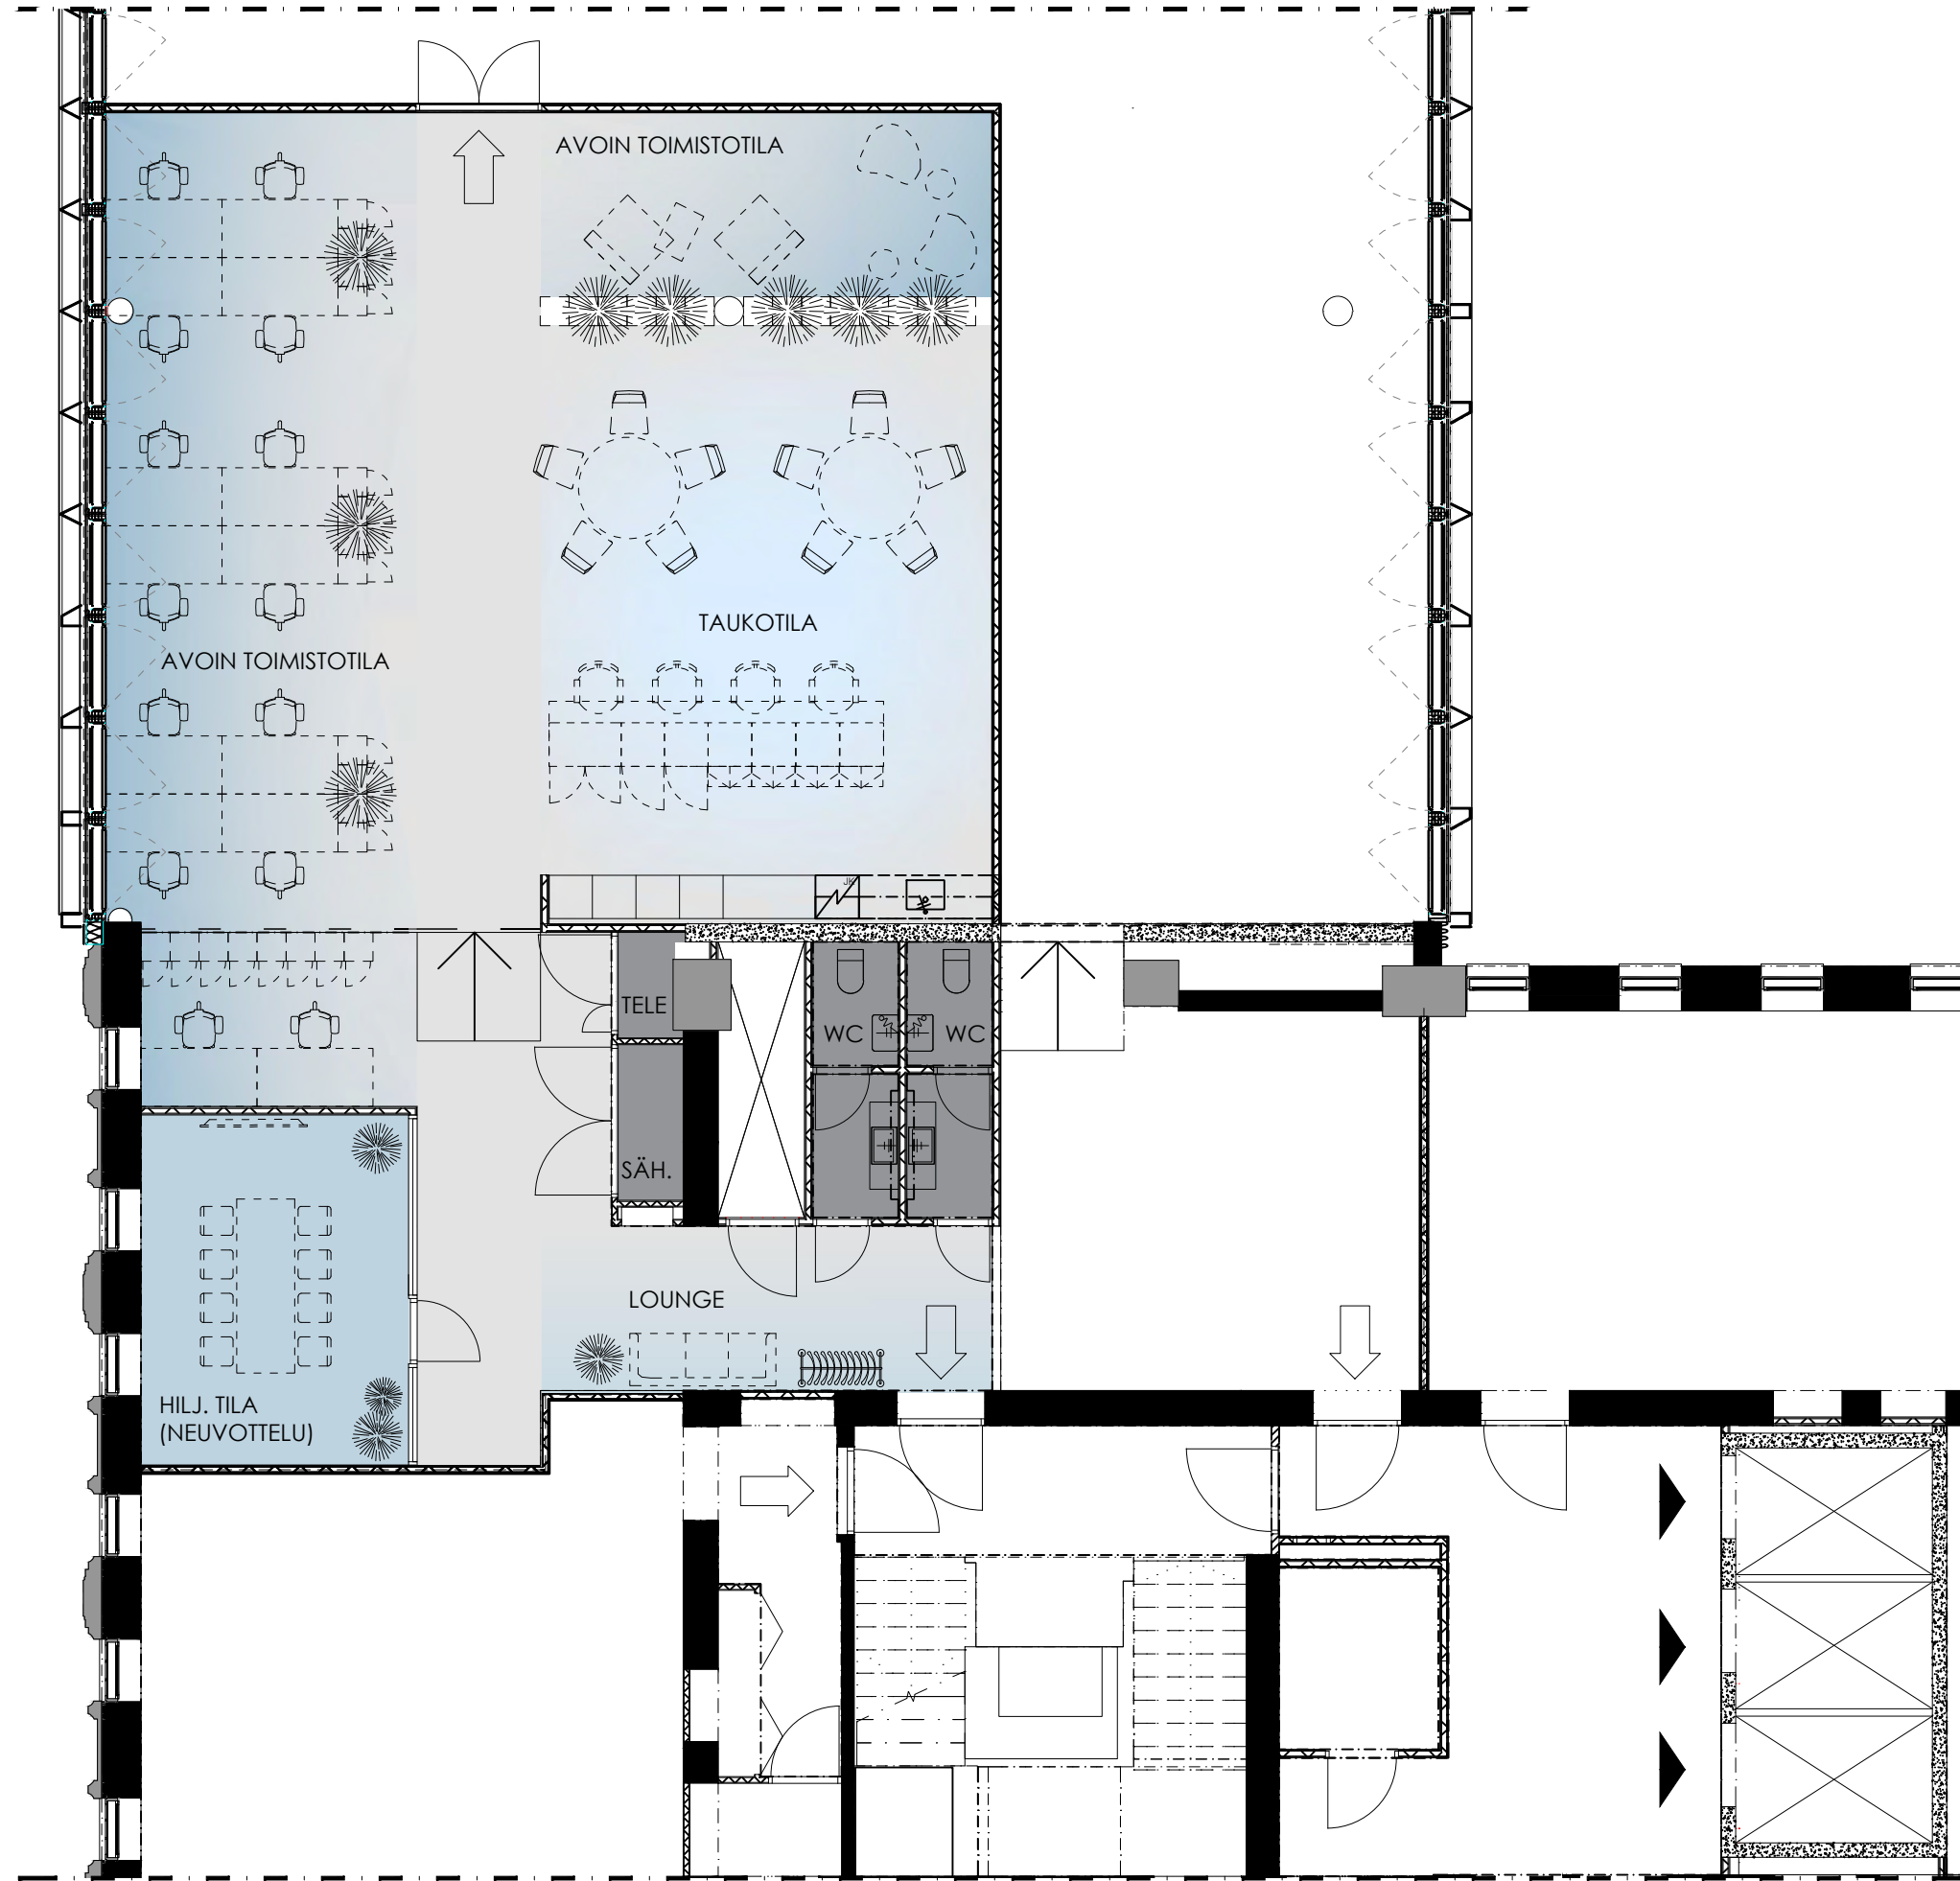

SILTASAARI 10
 Siltasaarenkatu 10
 00530 Helsinki

TILA S6.4A
 213 m²

TILATEHOKKUUS: 12 m²/hlö
HENKILÖMÄÄRÄ: 18 hlö:ä
 (TYÖPISTEEN KOKO 1600mm)

LOUNGE

TAUKOTILA

HILJ. TILA
 (NEUVOTTELU)

AVOIN
 TOIMISTOTILA

KÄYTÄVÄ

WC (2KPL) &
 AVUSTAVAT TILAT

MITTAKAAVA 1:100

(KALUSTEET VIITEELLISIÄ)

POISTUMISTIET ←