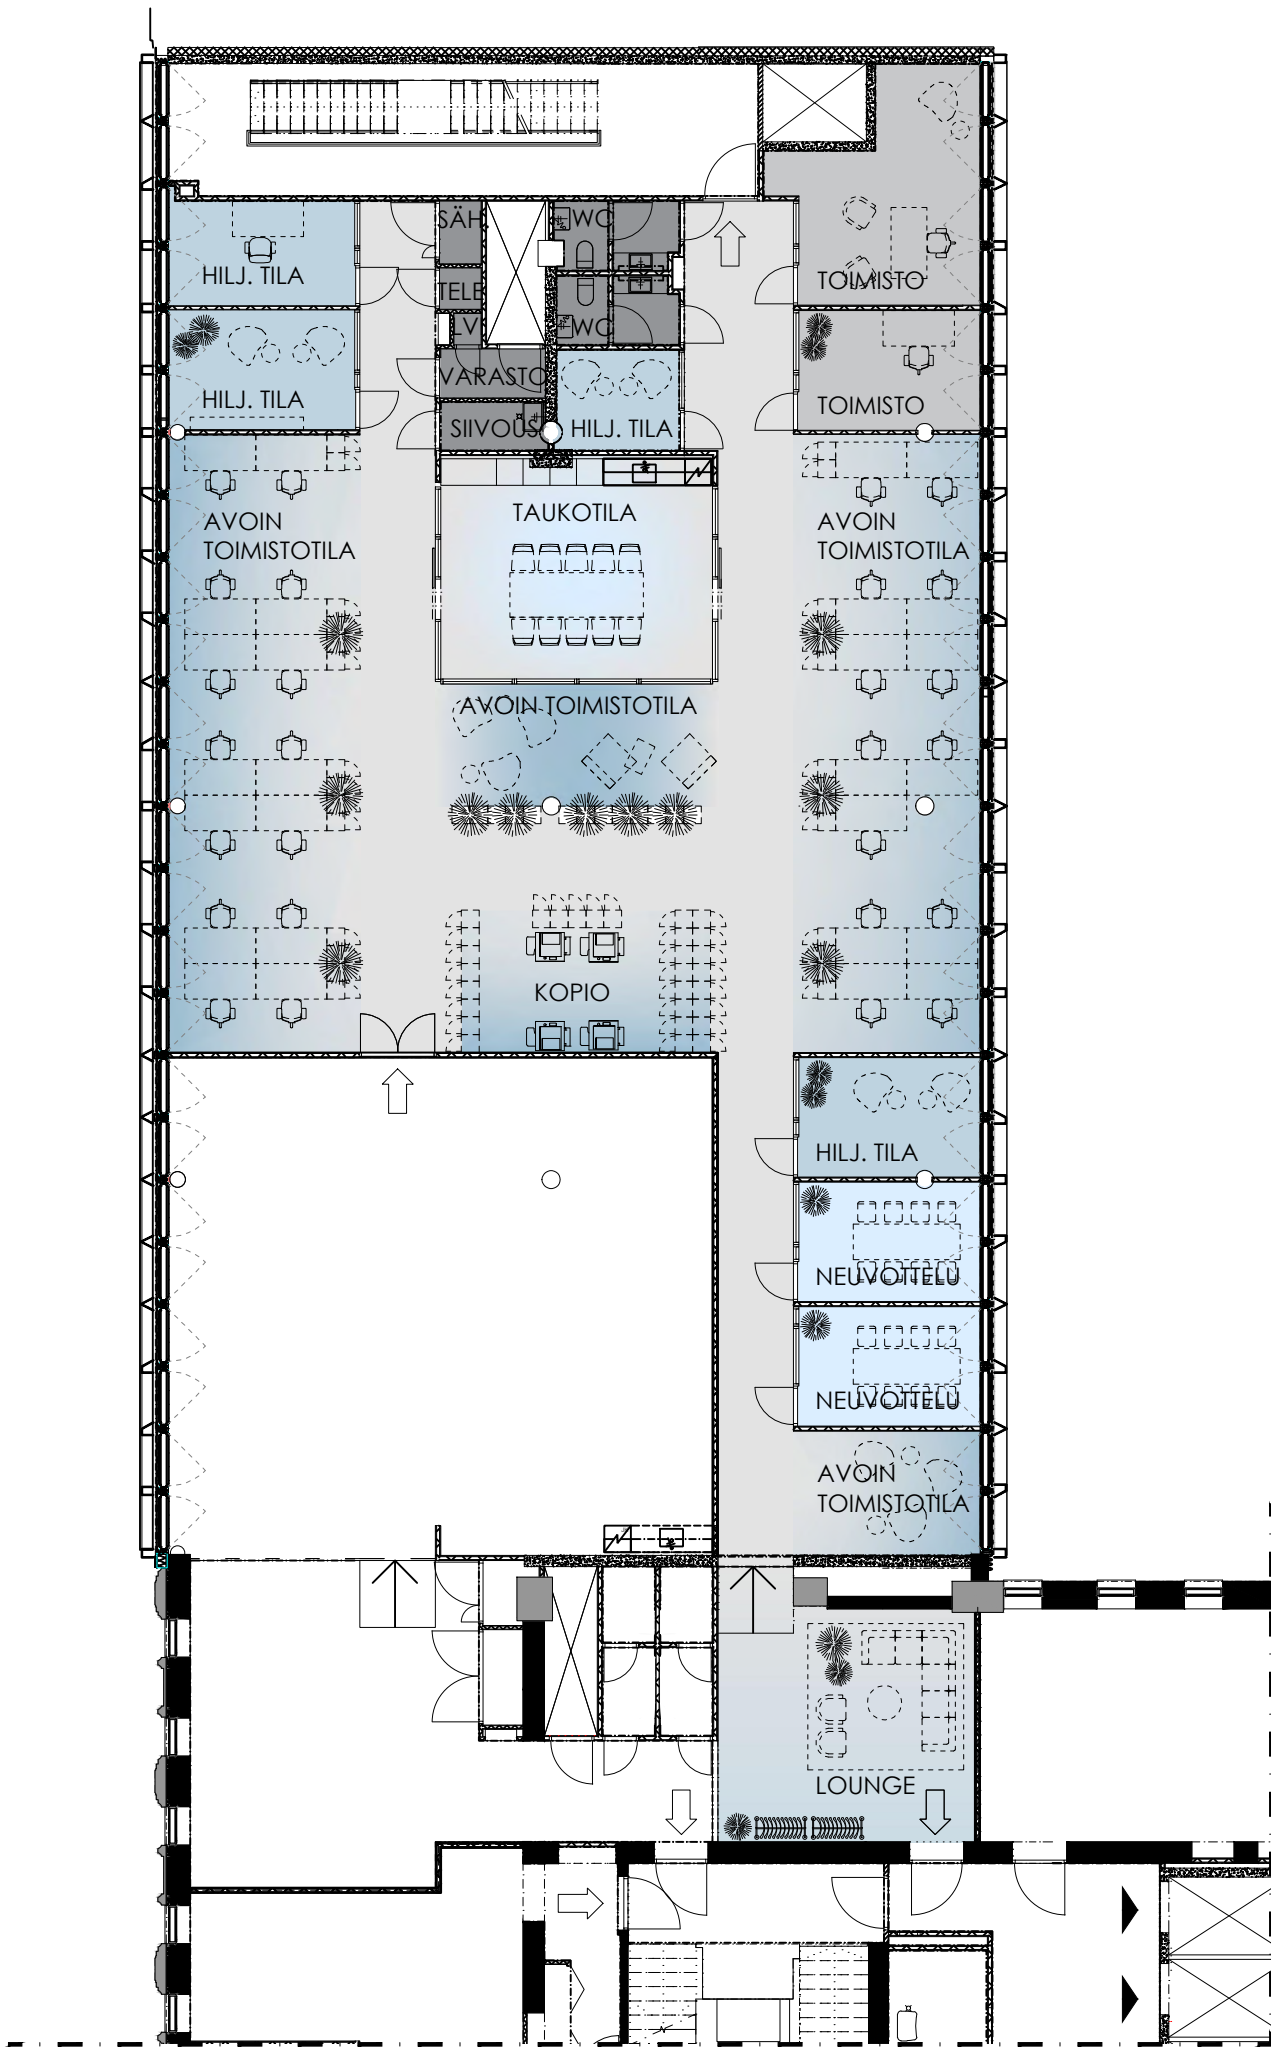

**SILTASAARI 10**  
Siltasaarenkatu 10  
00530 Helsinki

**TILA S6.4B**  
455 m<sup>2</sup>

**TILATEHOKKUUS:** 10,5 m<sup>2</sup>/hlö  
**HENKILÖMÄÄRÄ:** 44 hlö:ä  
(TYÖPISTEEN KOKO 1600mm)

- TOIMISTO
- LOUNGE
- TAUKOTILA
- NEUVOTTELU
- HILJ. TILA
- AVOIN TOIMISTOTILA
- KÄYTÄVÄ
- WC (2KPL) & AVUSTAVAT TILAT

MITTAKAAVA 1:170

(KALUSTEET VIITTEELLISIÄ)

POISTUMISTIET ←