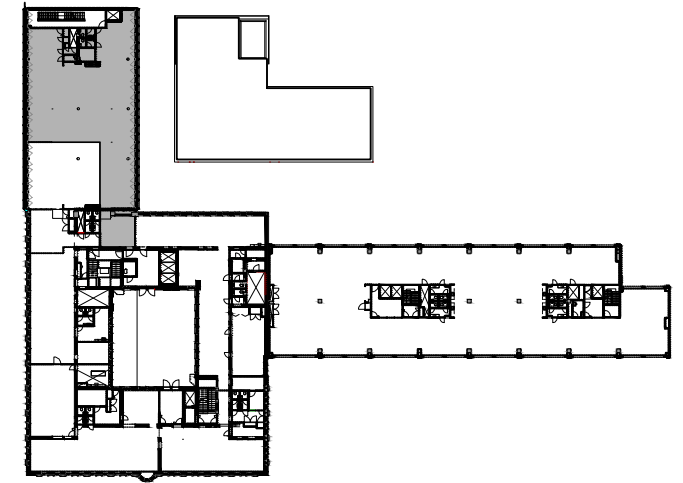

**SILTASAARI 10**  
Siltasaarenkatu 10  
00530 Helsinki

**TILA S6.4B**  
455 m<sup>2</sup>

**TILATEHOKKUUS:** 10,5 m<sup>2</sup>/hlö  
**HENKILÖMÄÄRÄ:** 44 hlö:ä  
(TYÖPISTEEN KOKO 1600mm)

- TOIMISTO
- LOUNGE
- TAUKOTILA
- NEUVOTTELU
- HILJ. TILA
- AVOIN TOIMISTOTILA
- KÄYTÄVÄ
- WC (2KPL) & AVUSTAVAT TILAT