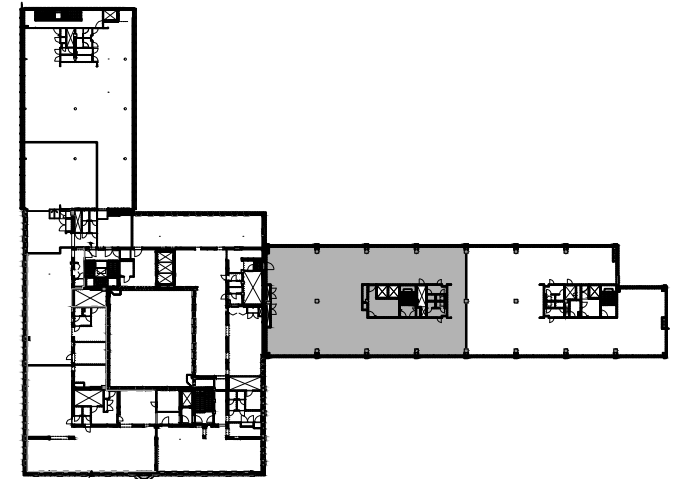

**SILTASAARI 10**  
 Siltasaarenkatu 10  
 00530 Helsinki

**TILA P4.3G, P4.4G, P4.5G & P4.6G**  
 548 m<sup>2</sup>

**TILATEHOKKUUS:** 10 m<sup>2</sup>/hlö  
**HENKILÖMÄÄRÄ:** 54 hlö:ä  
 (TYÖPISTEEN KOKO 1600mm)

TOIMISTO

LOUNGE

TAUKOTILA

NEUVOTTELU

HILJ. TILA

AVOIN TOIMISTOTILA

KÄYTÄVÄ

WC (4KPL)