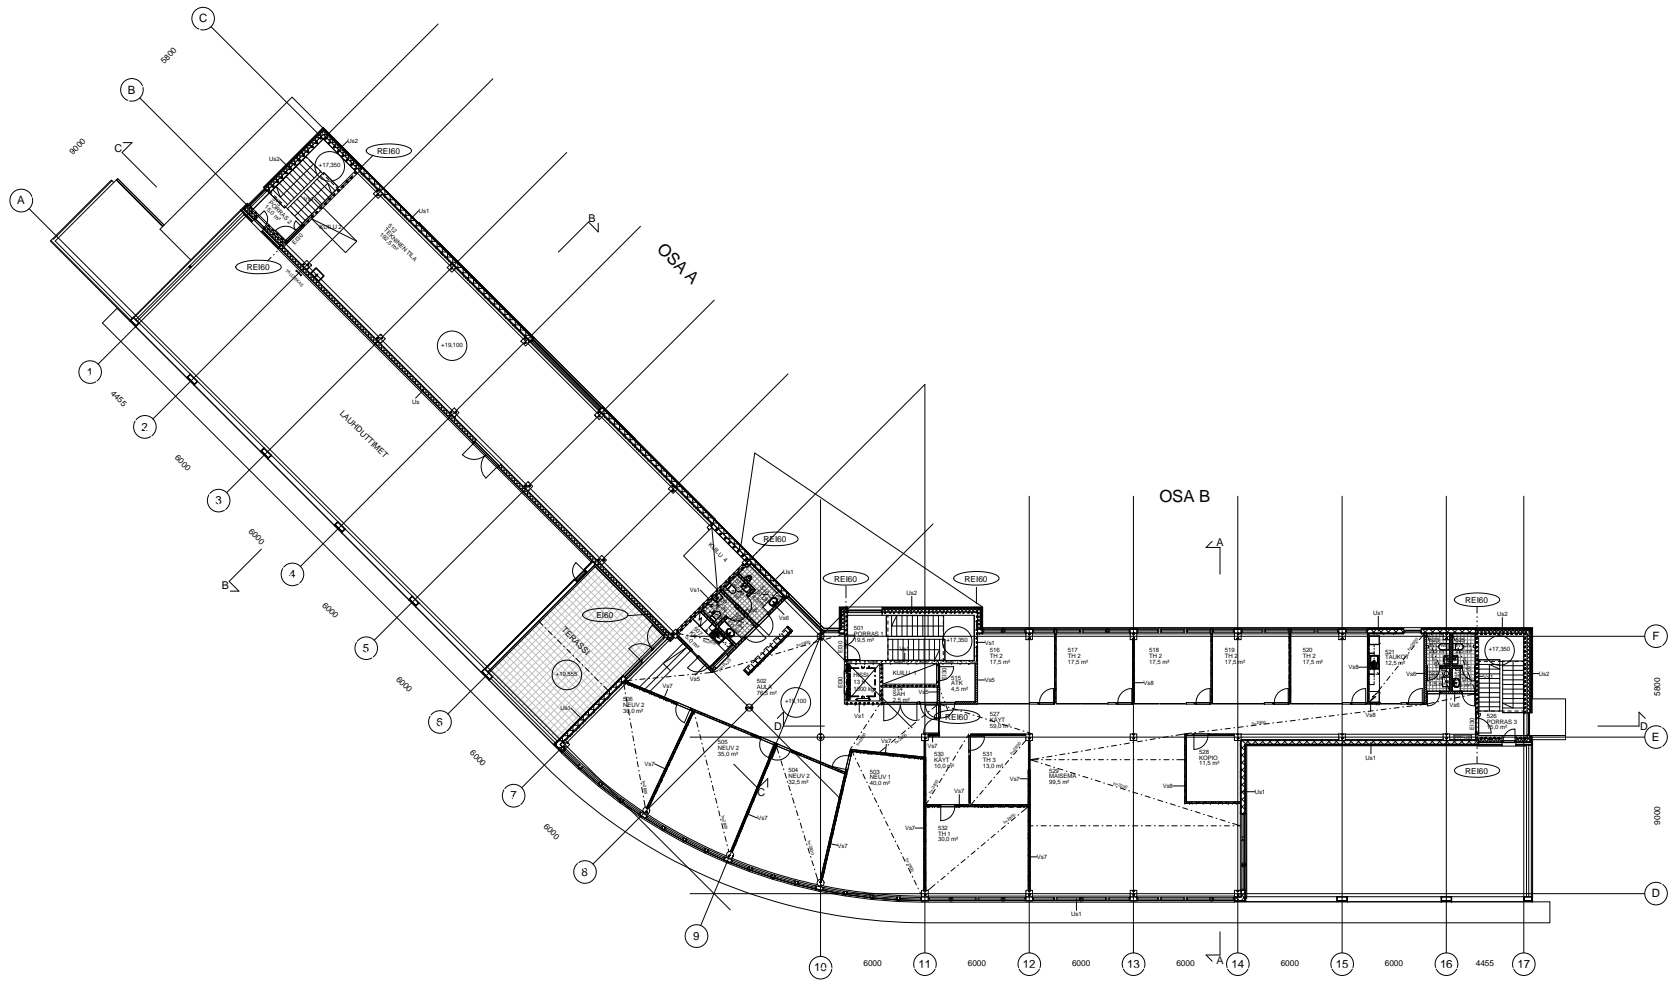

4	65	4	
LUKESRAKENNUS	TYÖPIIRUSTUS T1	SLANKO	1:100
KOY CIRCLE HOUSE FAB			
SELMUKATIE 2			
8200 VASA