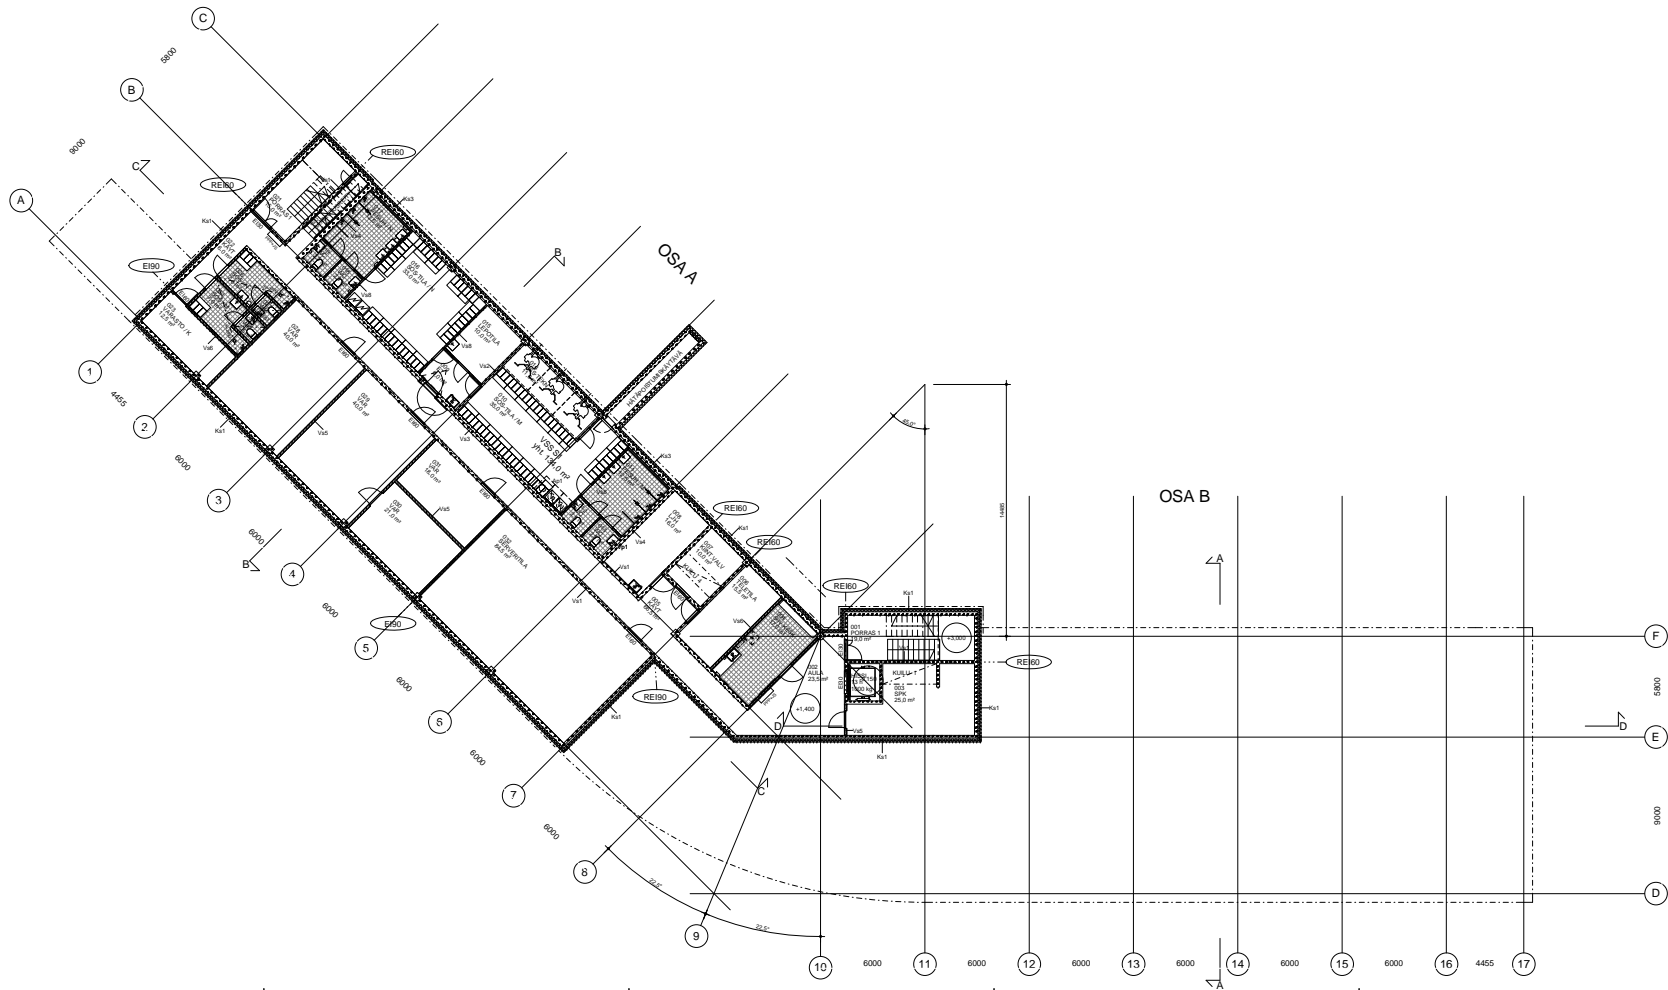

# KOY CIRCLE HOUSE FAB

ASEMAPIIRROS

1 : 500 | 15.08.2011

ALUSTAVA  
LUONNOS L2

**LAATIO**  
ARKKITEHTITOIMISTO

Arkkitehtitoimisto Laatio Oy  
Isokatu 19 B 16, 90100 Oulu  
p. 010 2309 300  
[www.laatioark.fi](http://www.laatioark.fi)