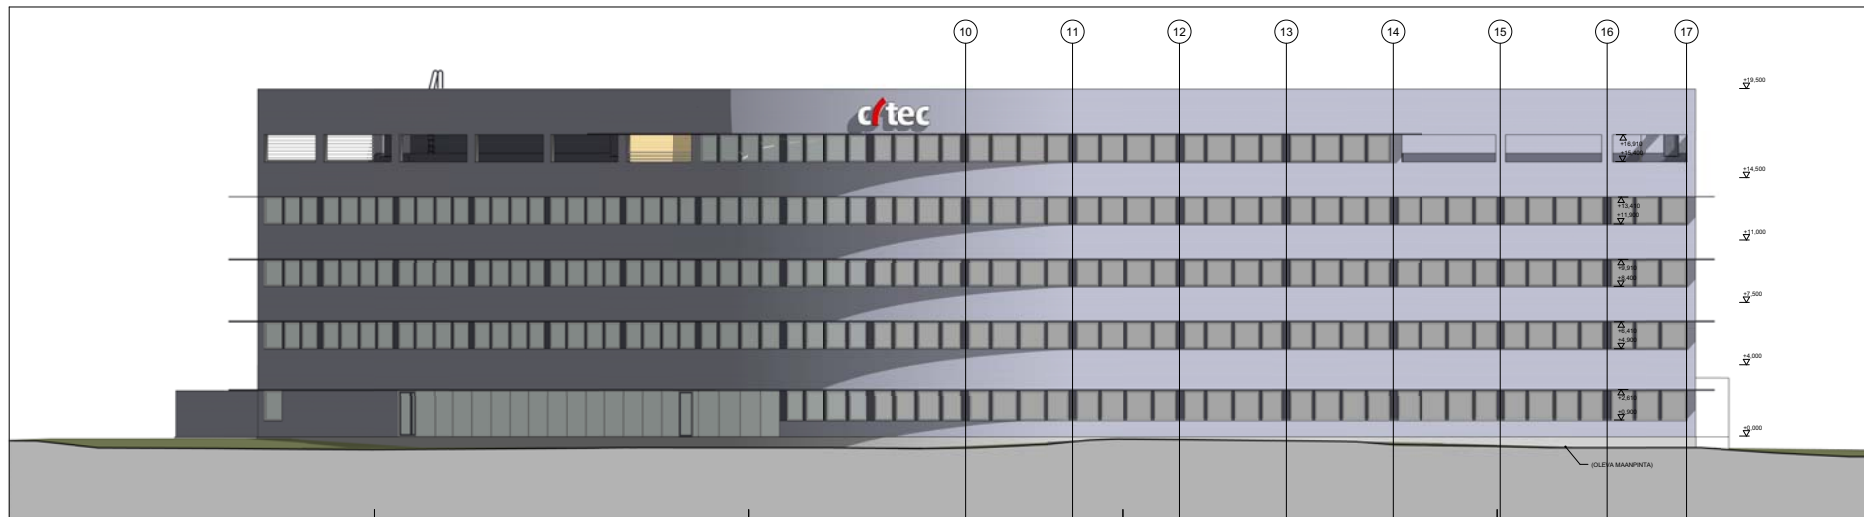

4	06	4	
UUDISRAKENNUS	TYÖPIIRUSTUS T1	SAKSIKU ETELÄÄN	1:500
KOY CIRCLE HOUSE FAB			
SILMÄKATU 2			
05100 VAASA			

LAATIO
ARKITEHTITOIMISTO
12.09.2011 | 478 | 112
Admittansite Laitos Oy | Isokatu 19 & 16, 95100 Oulu | p. 09 2387 800 | f. 09 2387 811 | www.laatio.fi

011111111