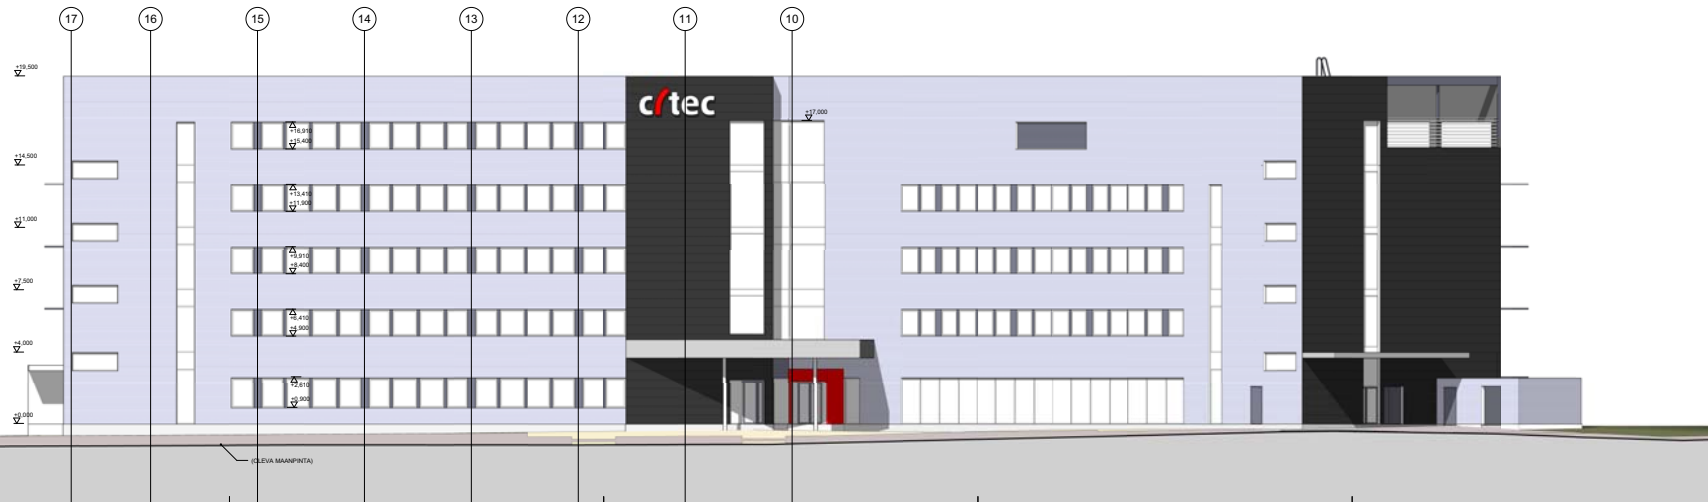

4	66	4	
UUDISRAKENNUS	TYÖPIIRUSTUS T1	SAKESKUVAN POKKOISEEN	1:100
KOY CICILE HOUSE FAB			
SILMÄKATU 2			
65100 VAASA			
LAATIO ARKKITEHTITOIMISTO			12.09.2011 | 478 | 115
Arkkitehtitoimisto Laatio Oy | Inhoala 19 B 11, 95100 Oulu | p. 010 2307 800 | f. 09 2307 911 | www.laatio.fi			

01111111