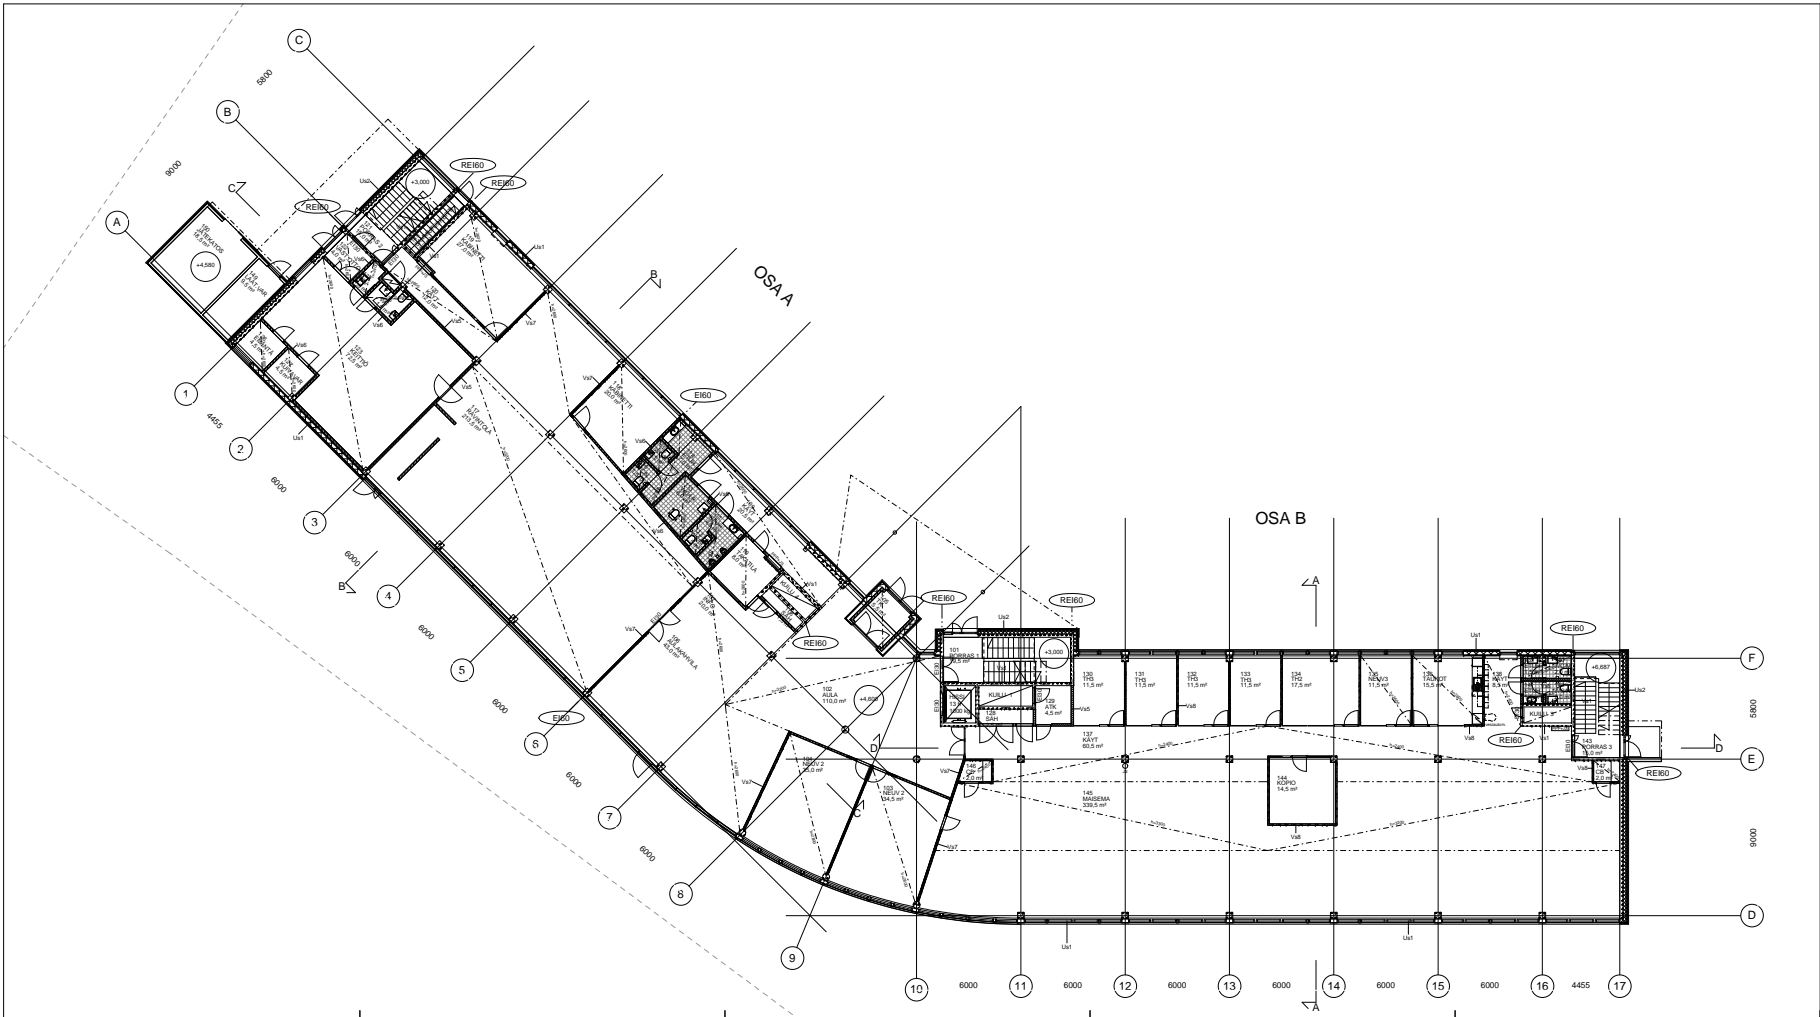

4	65	4	
LUKIBAKENNUS	TYÖPIIRUSTUS T1	1. KERRIKKO	1 : 100
KOY CIRCLE HOUSE FAB			
SELMÄKATTE 2			
8200 VAAJA