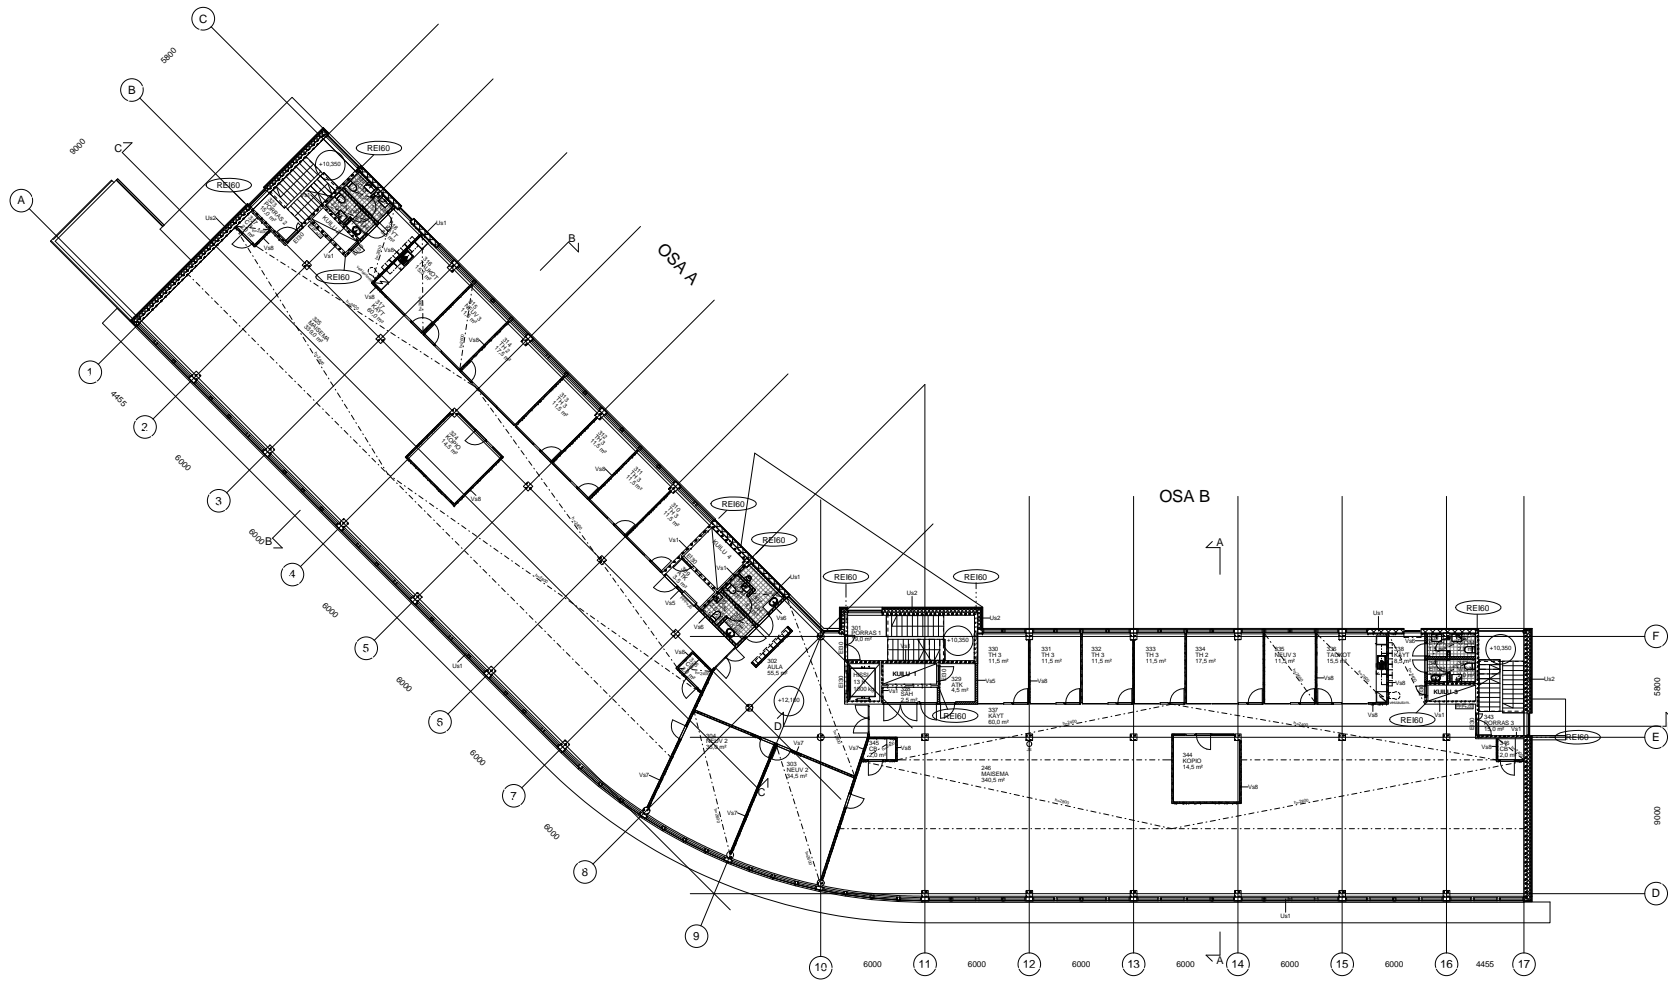

4	65	4	
LUISRAKENNUS	TYÖPIIRUSTUS T1	3. KERRIKKO	1 : 100
KOY CIRCLE HOUSE FAB			
SEMIKATTE 2			
8200 VAAVA