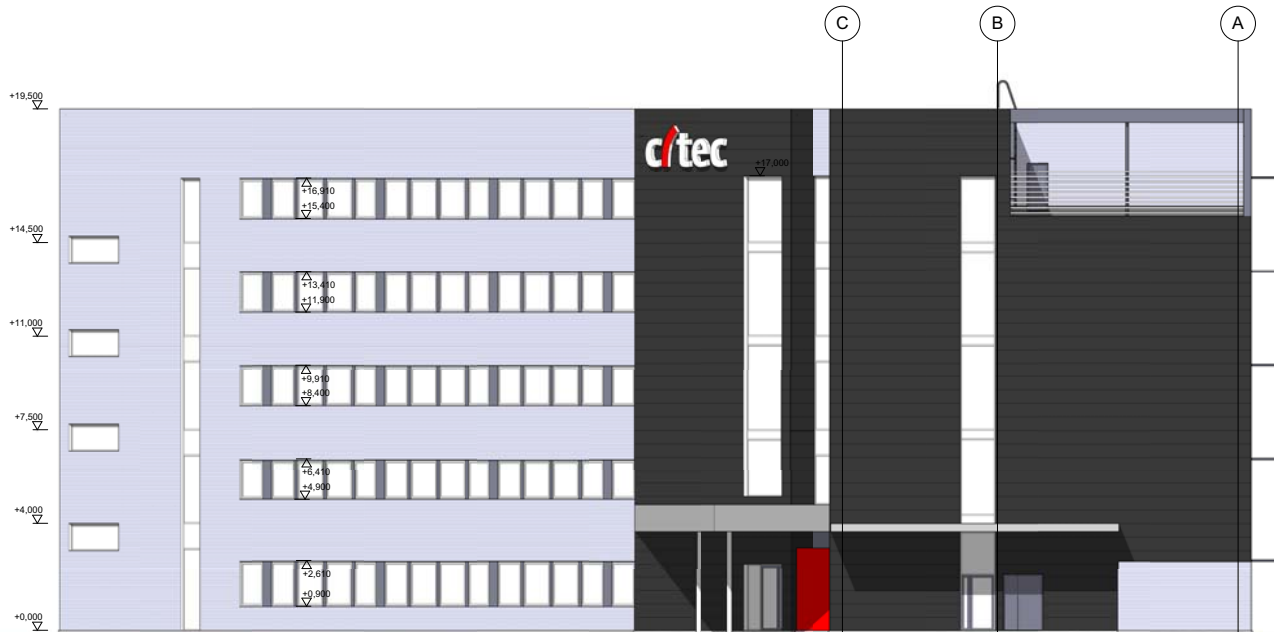

Kuusi/kuusi	66	4	4	4
UUDISRAKENNUS	TYÖPIIRUSTUS T1	JULKISIVU LUOTEESSEEN	1 : 100	
KOV CIRCLE HOUSE FAB SILMUKKATIE 2 65100 VAASA				

LAATIO
ARKITEHTITOIMISTO
12.09.2011 | 678 | ARK | 114
Arkkitehtitoimisto Laatio Oy | Isokatu 19 B 16, 90100 Oulu | p. 010 2309 300 | f. 010 2309 301 | www.laatioark.fi