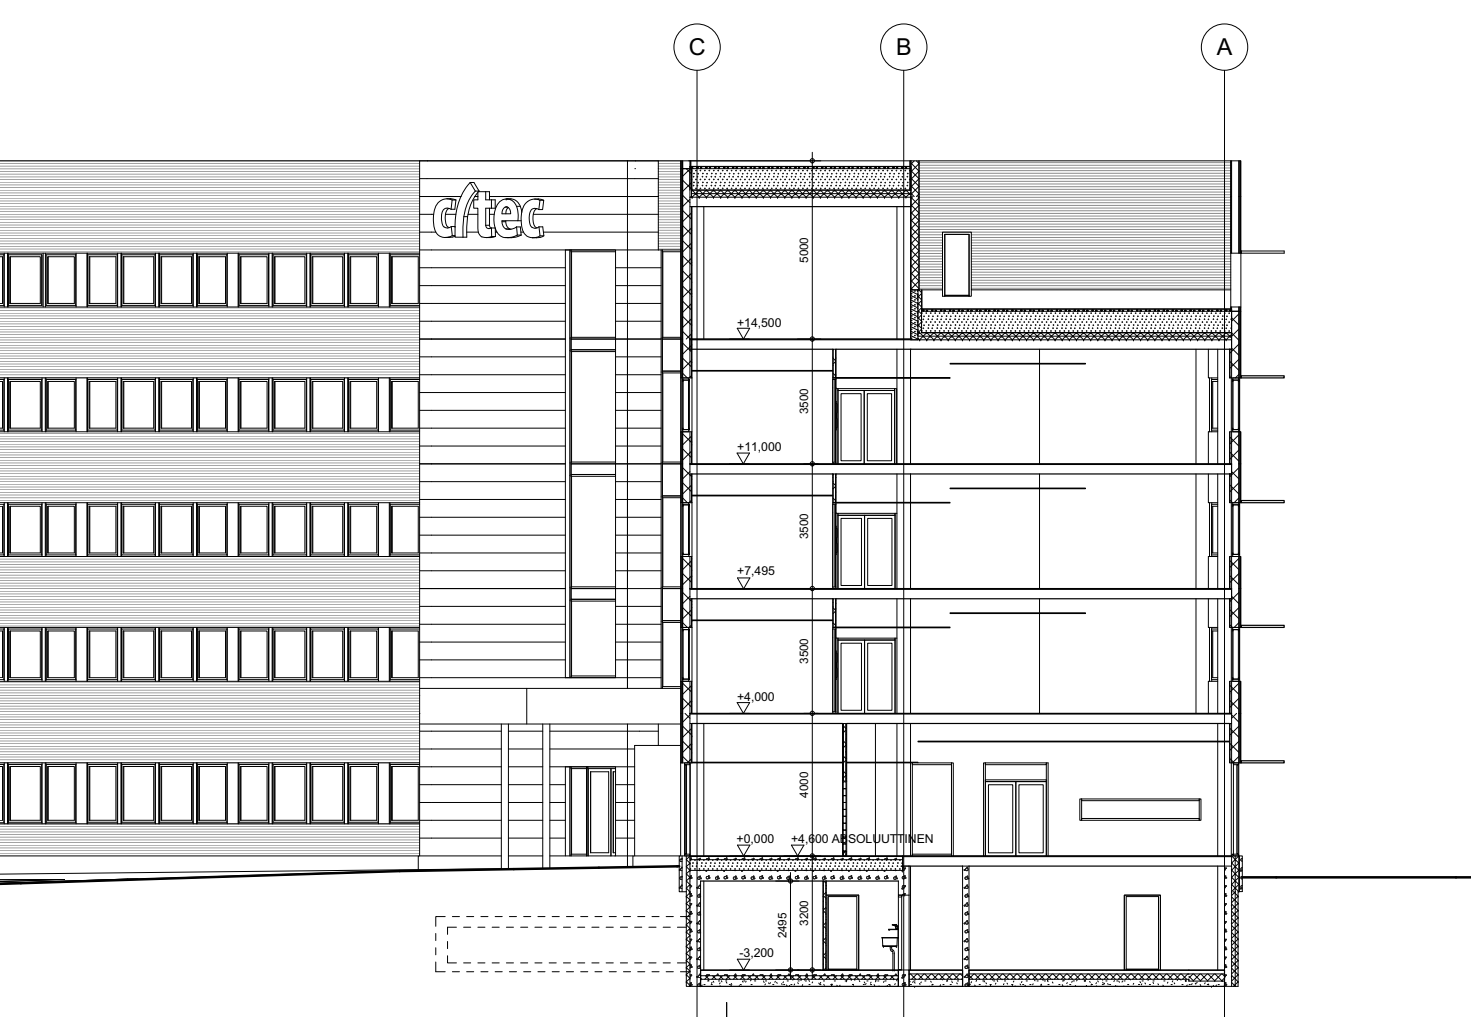

K.osa/Kylä	Kortteli/Tila	Tontti/Rtk:0	Viranomaisen osakirjamerkintäjä varten	
4	66	4	Piirustuksen sisältö	Mittakaavat
Rakennusluokitus	Piirustusaji		LEIKKAUS B-B	1 : 100
UUDISRAKENNUS	TYÖPIIRUSTUS T1			
Rakennuskohde	KOY CIRCLE HOUSE FAB SILMUKKATIE 2 65100 VAASA			

LAATIO
ARKKITEHTITOIMISTO

12.09.2011 | 678 | ARK

110

Arkkitehtitoimisto Laatio Oy | Isokatu 19 B 16, 90100 Oulu | p. 010 2309 300 | f. 010 2309 301 | www.laatioark.fi