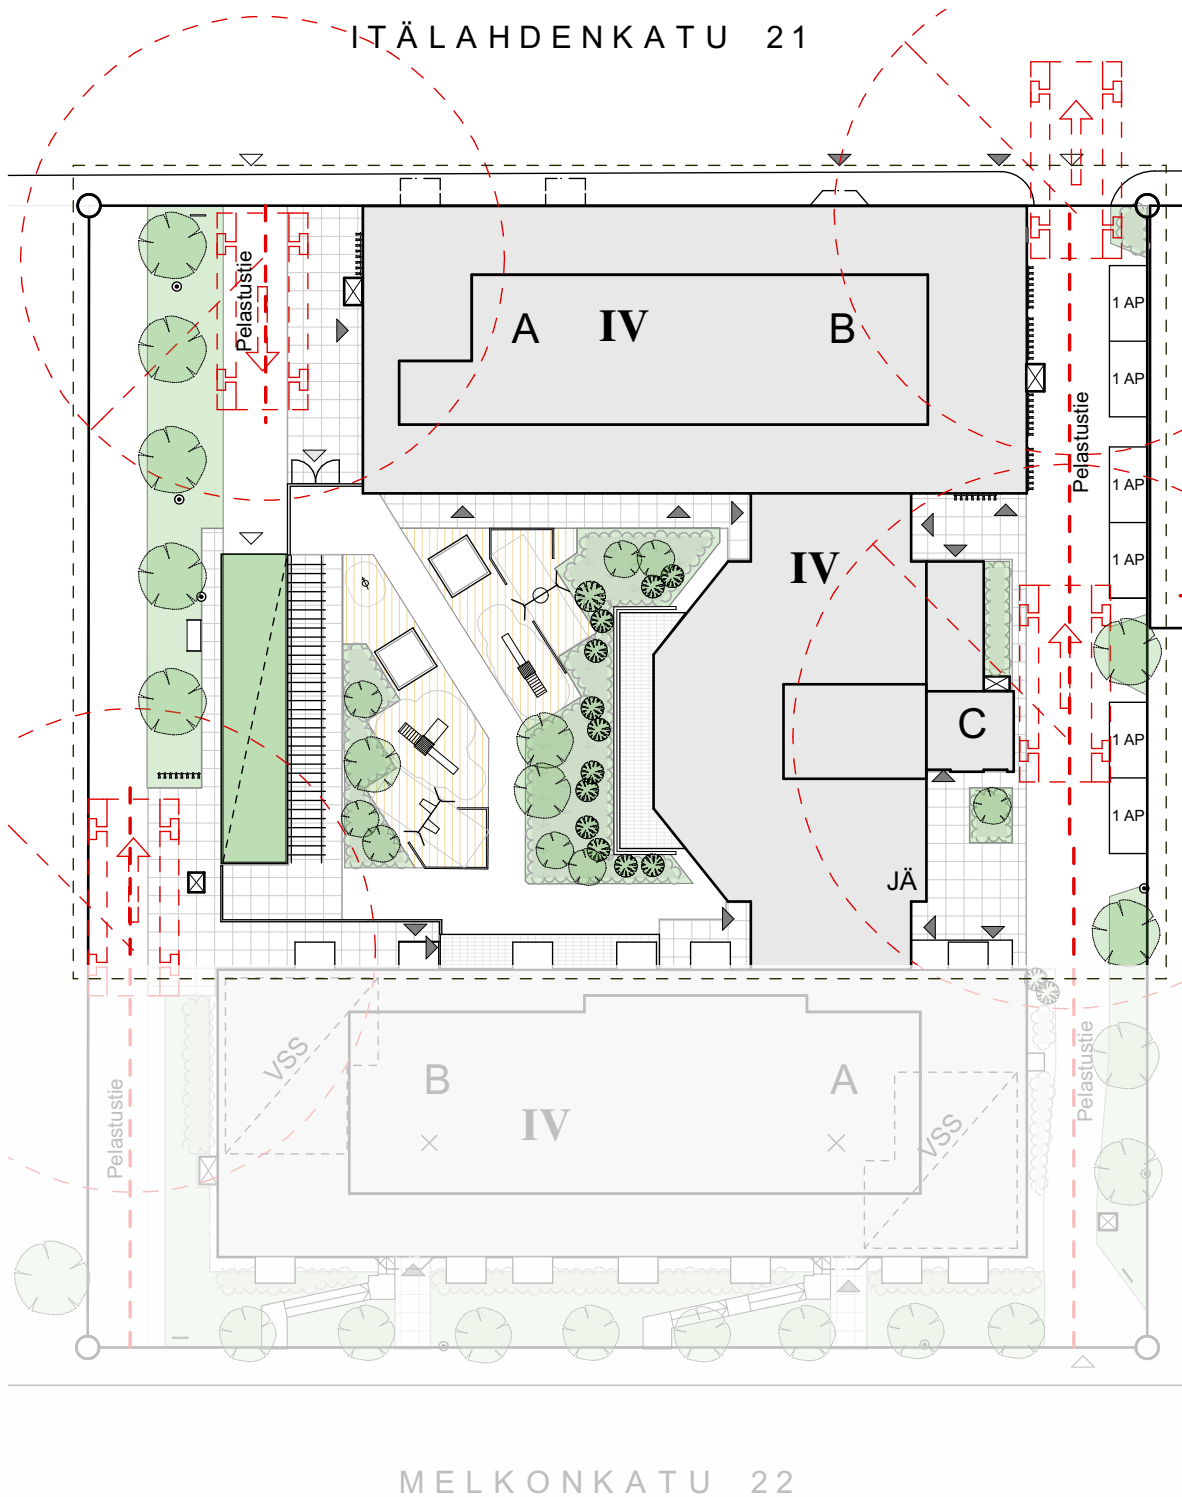

As Oy Itälahdenkatu 21

ASEMA- / PIHAPIIRROS 1:500

0 25m

Päiväkoti

Kiinteistö

Varastot

Yhteistilat

Vuokratilat

Liiketila

Asunnot

ITÄLAHDENKATU

0 5 10m

Lyhenteitä ja merkintöjä:

ET Eteinen
AH Asuinhuone
OH Olohuone
KT Keittotila
KPH Kylpyhuone
S Sauna
LH Löylyhuone
PARV Parveke
▲ Sisäänkäynti

IRT.VAR. Irtaimistovarasto
KUIV Kuivaushuone
LJH Lämmönjakohuone
LVV Lastenvaunuvarasto
PESUH Pesuhuone
PRH Porrashuone
PUKUH Pukuhuone
SIIV. Siivousvarasto