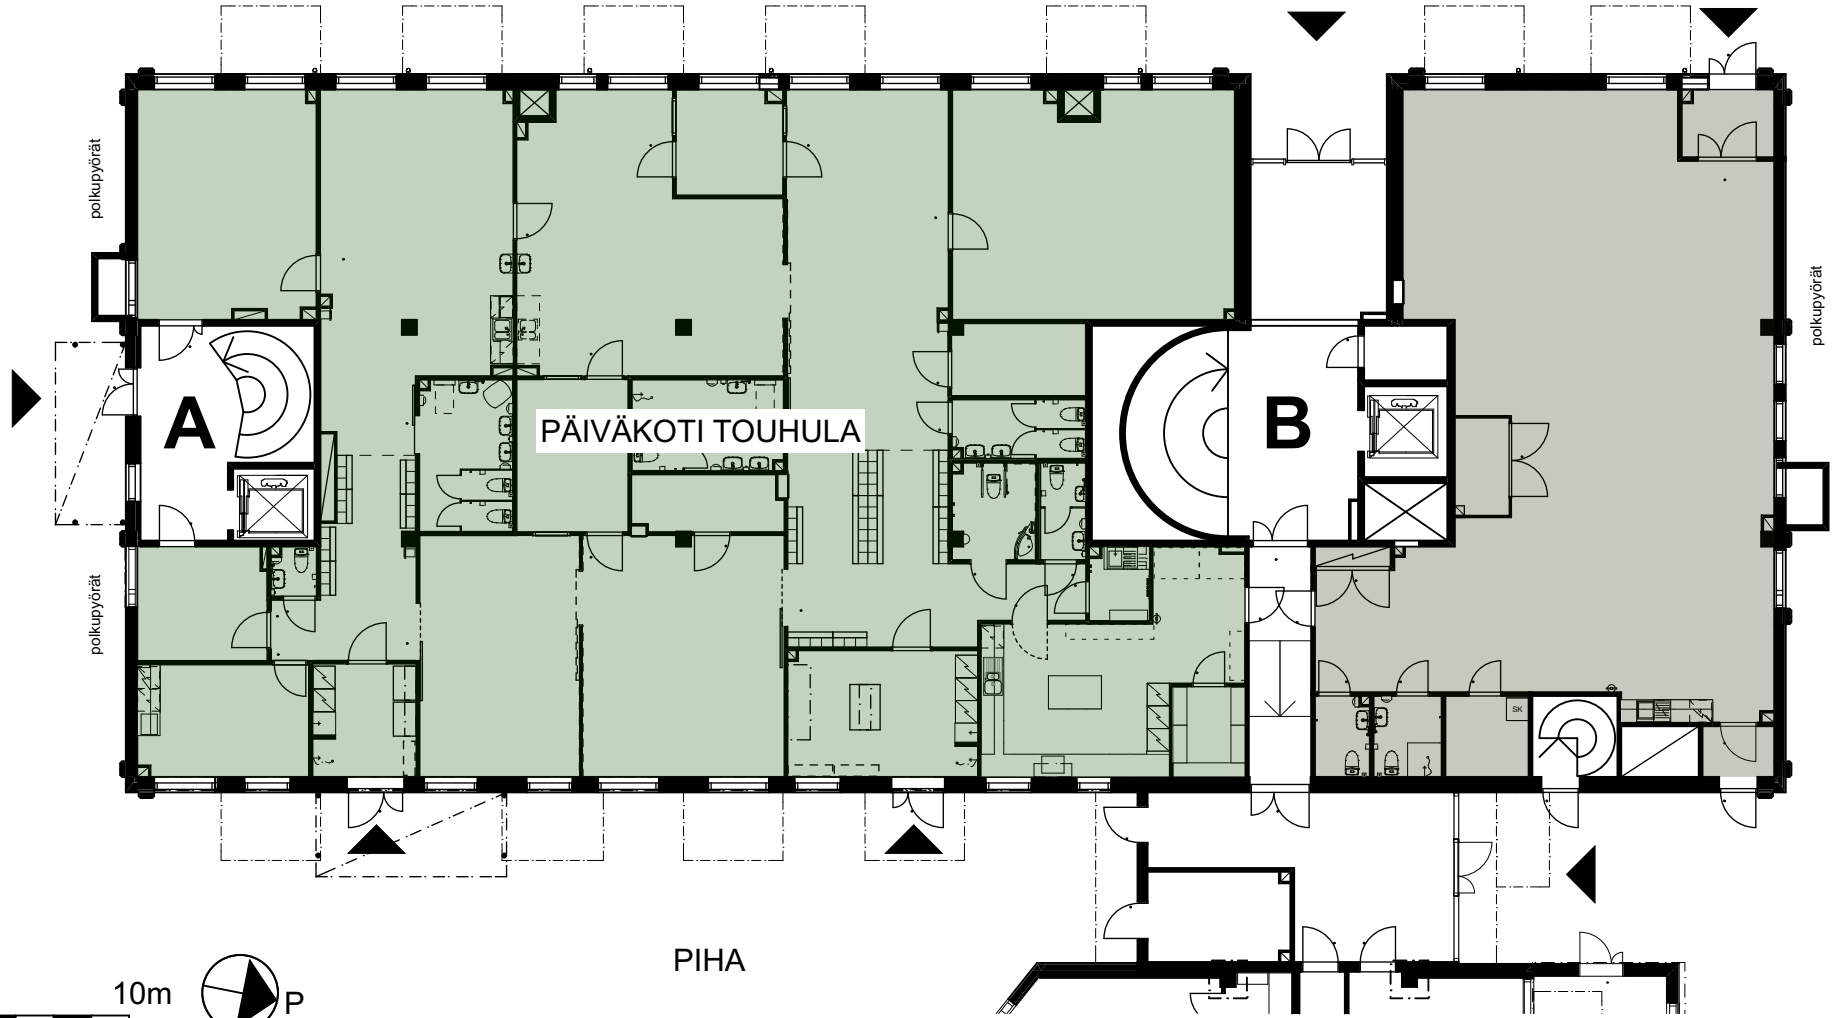

As Oy Itälahdenkatu 21

ASEMA- / PIHAPIIRROS 1:500

0 25m

Päiväkoti

Kiinteistö

Varastot

Yhteistilat

Vuokratilat

Liiketila

Asunnot

ITÄLAHDENKATU

0 5 10m

Lyhenteitä ja merkintöjä:

ET Eteinen
AH Asuinhuone
OH Olohuone
KT Keittotila
KPH Kylpyhuone
S Sauna
LH Löylyhuone
PARV Parveke
▲ Sisäänkäynti

IRT.VAR. Irtaimistovarasto
KUIV Kuivaushuone
LJH Lämmönjakohuone
LVV Lastenvaunuvarasto
PESUH Pesuhuone
PRH Porrashuone
PUKUH Pukuhuone
SIIV. Siivousvarasto