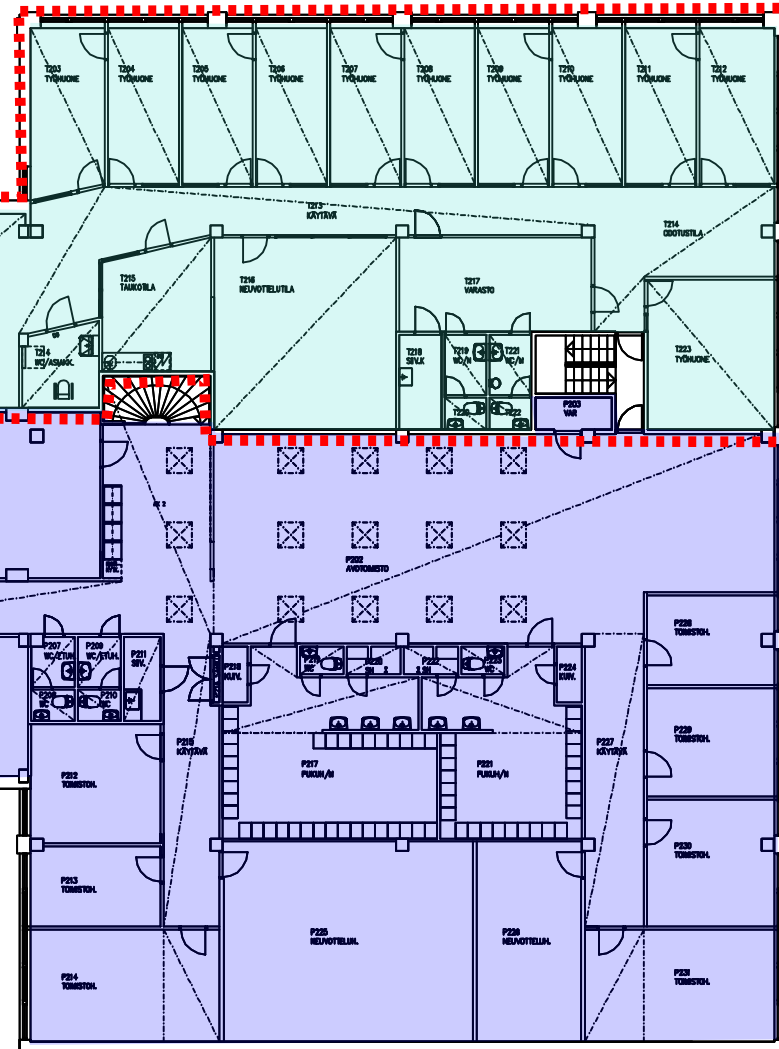

131 m²

- * Liilat ovat entuudestaan vuokrattuja tiloja.
- * Punaisen ja vihreän alueen vuokra-aika alkaa 1.3.2021.
- * Turkoosi tila on vapaa.

K. Kinnari Oy / Kinnari Group	
Projekti	Asiantuntijatoimisto 3
Alue	2. KERROS
Arkkitehti	ARK 242-12
Arkkitehtitoimisto	A