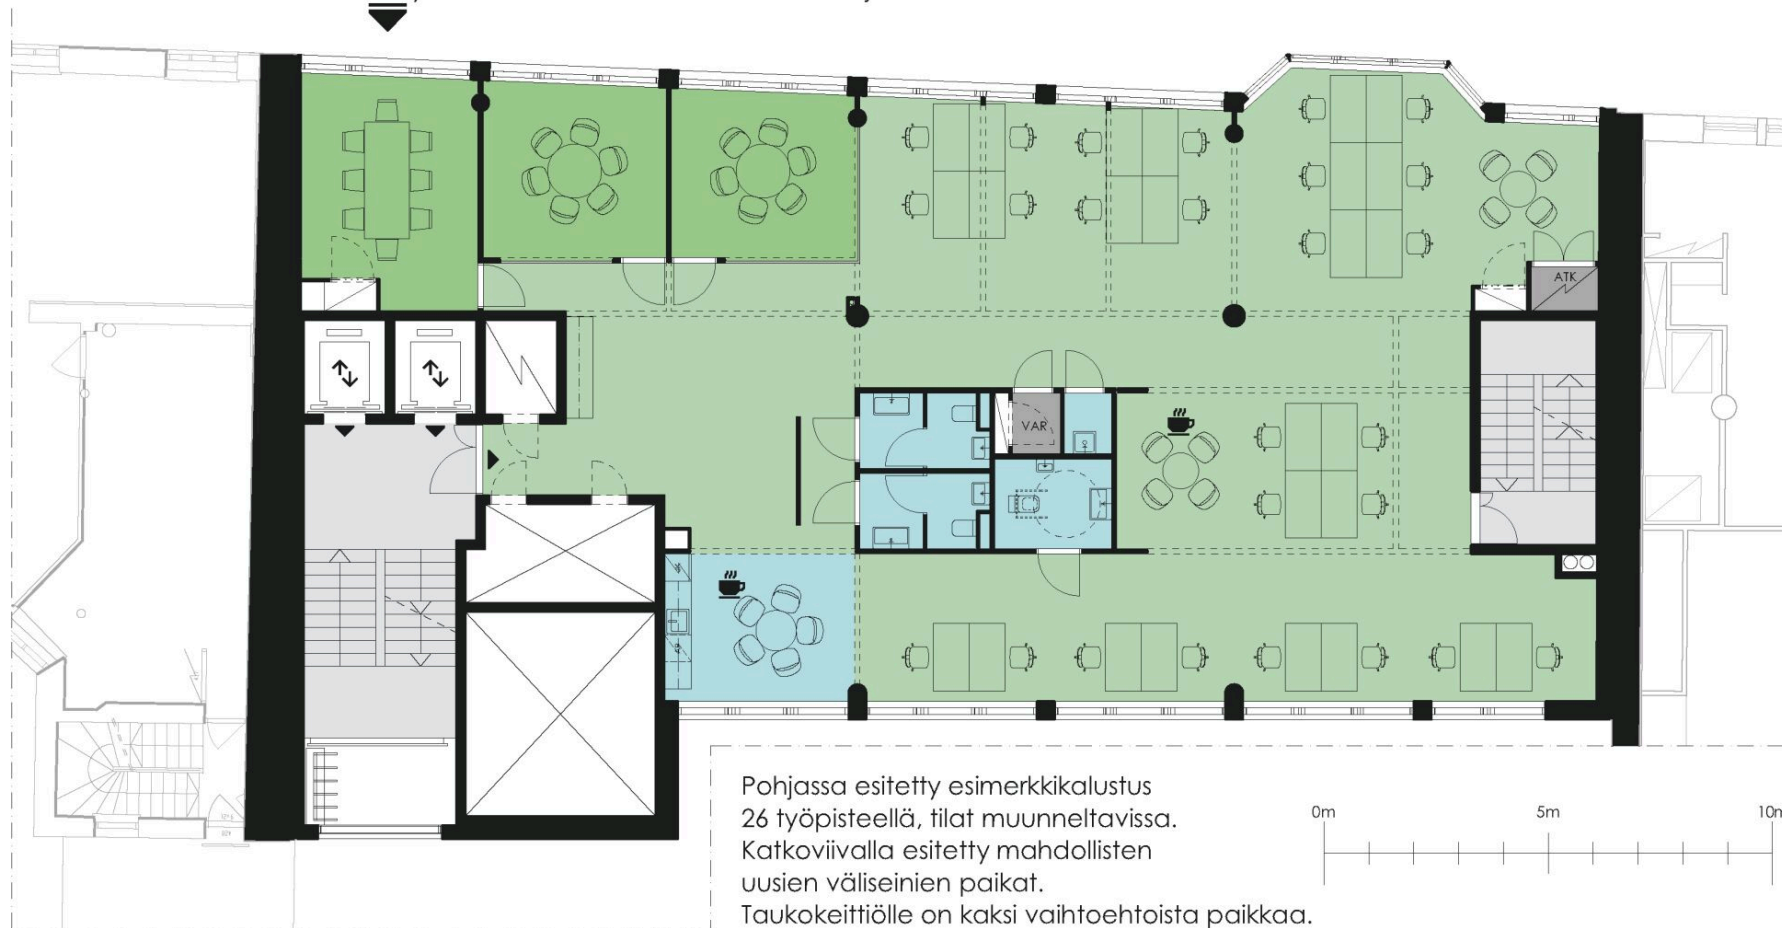

Pääsisäänkäynti 1. krs

Yrjönkatu

Yrjönkatu 29, 00100 Helsinki

TOIMISTOTILA / 3. KERROS / 313 m²