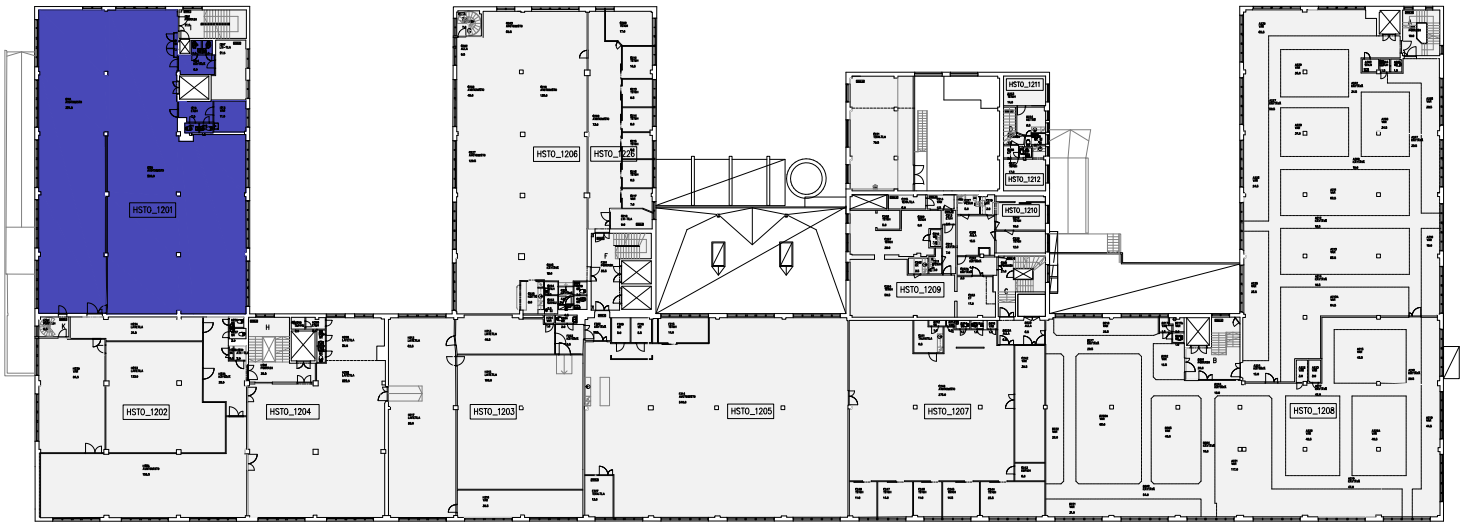

Huoneistot
Kiviaidankatu 2
(2.KERROS)

■ HSTO_1201 (642.50
m²)

Huoneistot
Kiviaidankatu 2
(2.KERROS)

■ HSTO_1201 (642.50
m²)