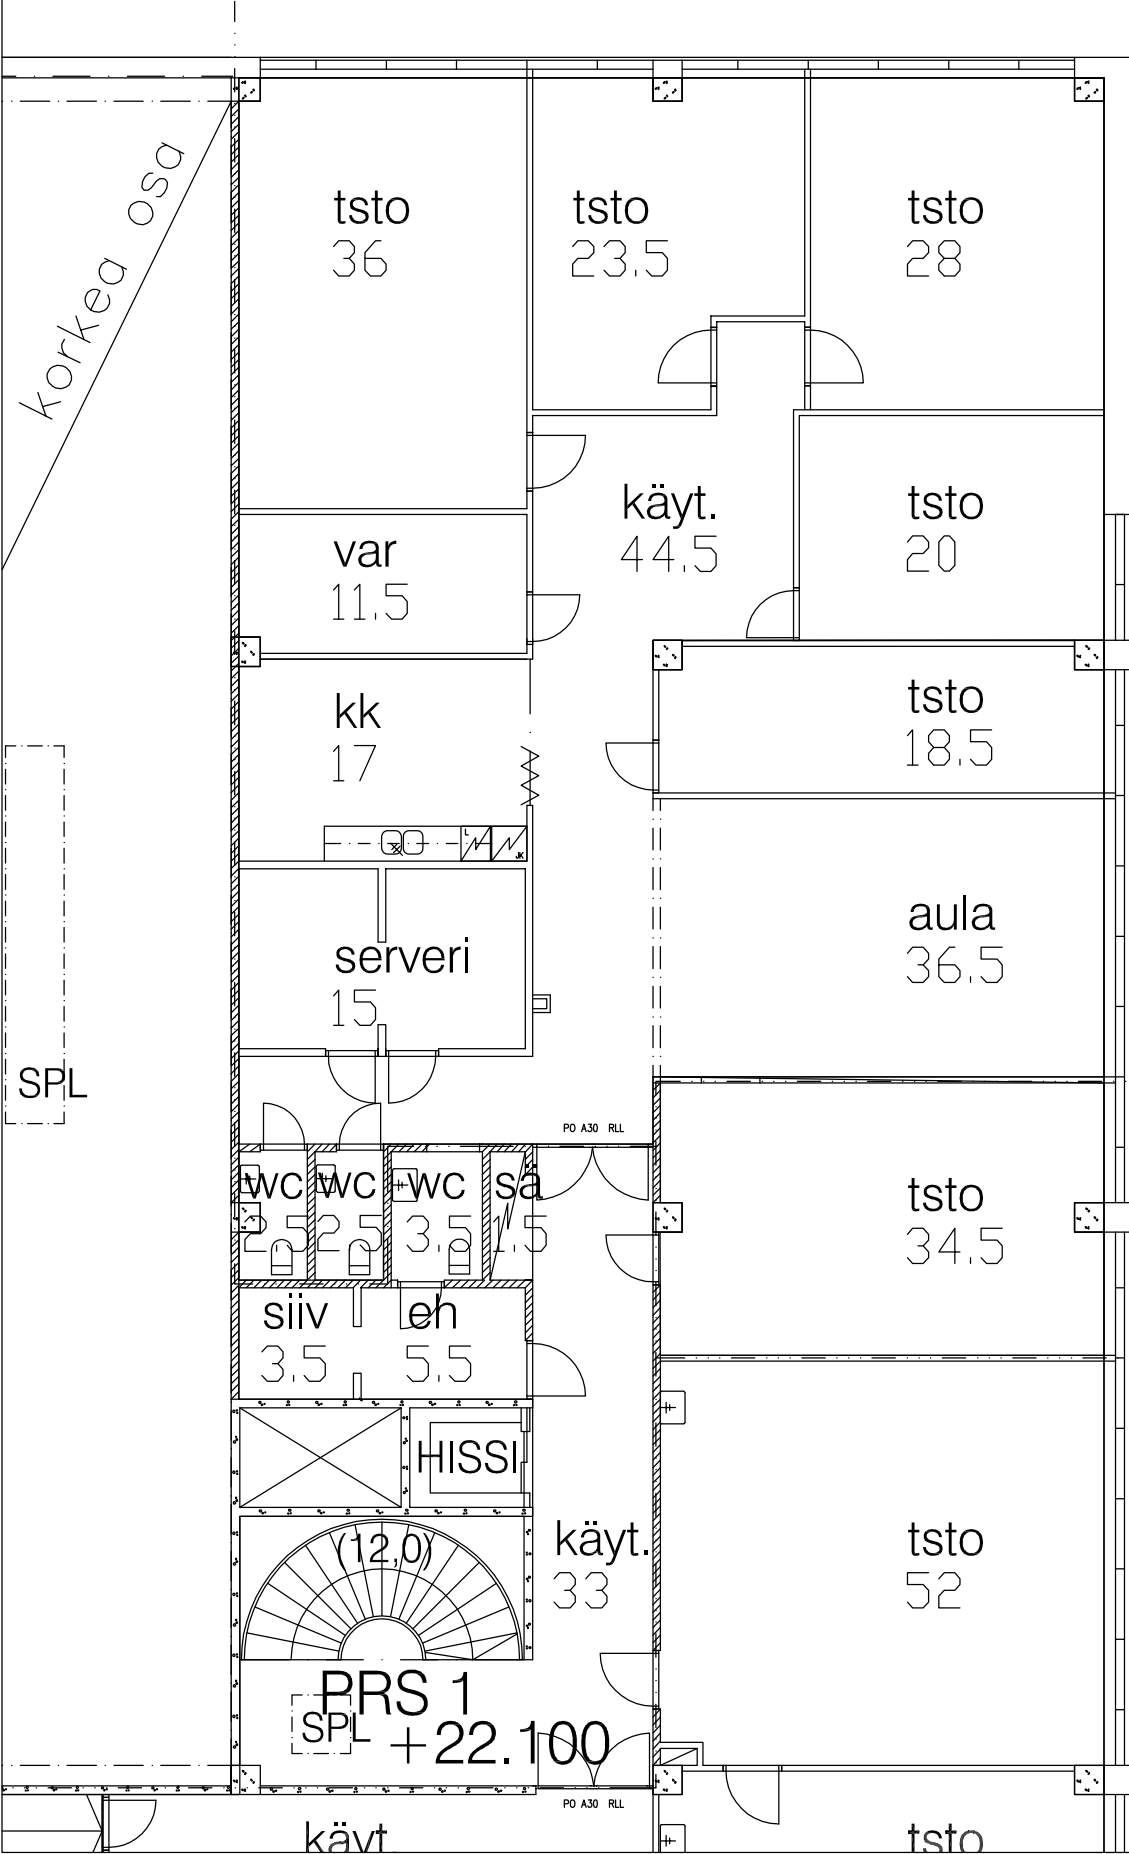

# VUOKRA-ALUE

264, lisätilaoptiolla 299

lisätilaoptio

KOY RUOSILANKULMA  
osapohja 3.kerros  
Ruosilantie 1