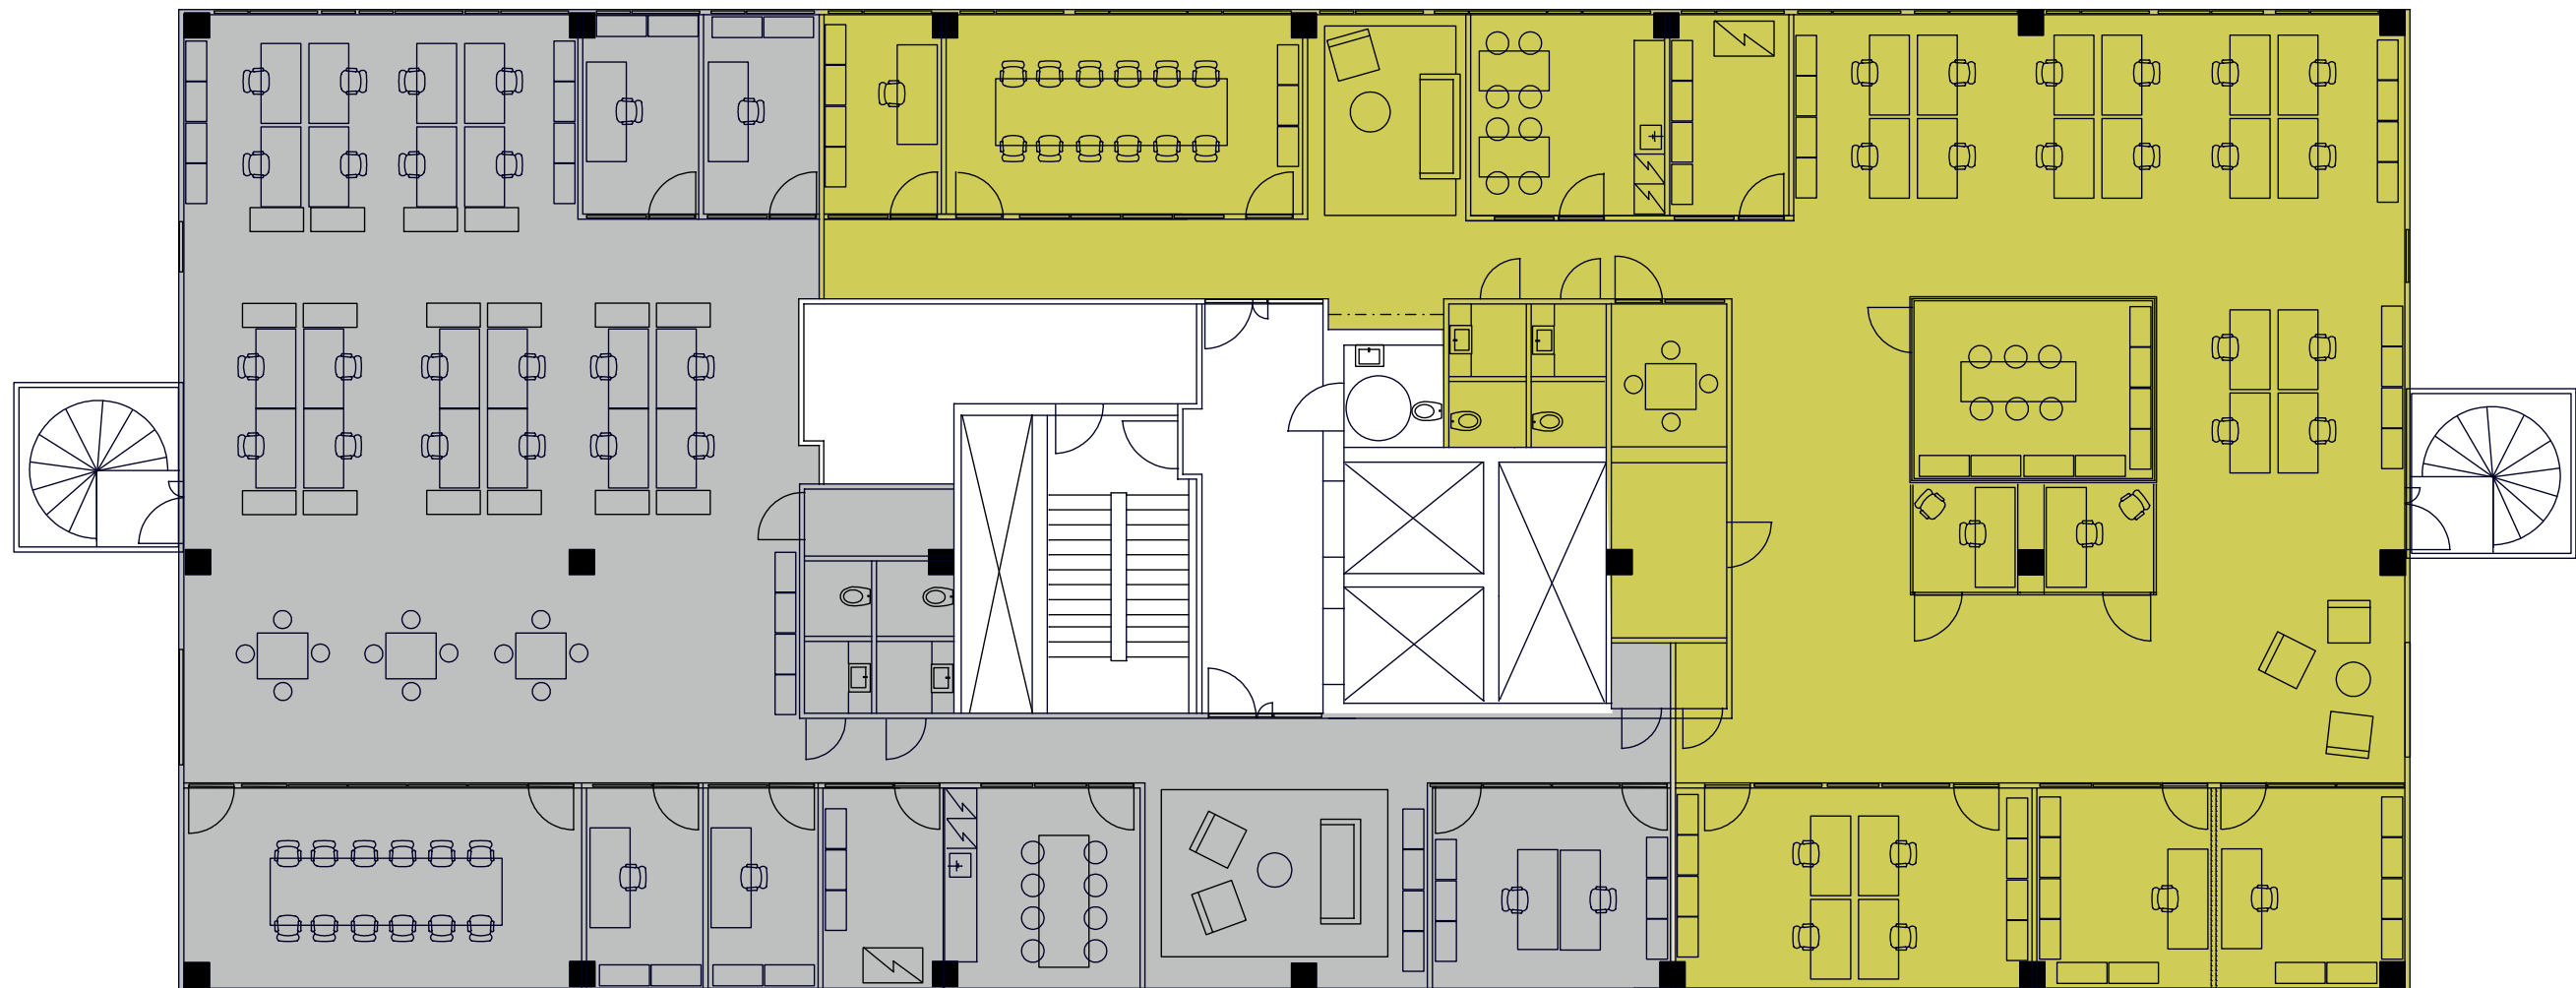

385 m² jaolla esim.

- 27 työpistettä
- 1 neuvottelutila
- 1 taukotila

tai 385 m² jaolla esim.

- 27 työpistettä
- 1 neuvottelutilaa
- 1 taukotilaa